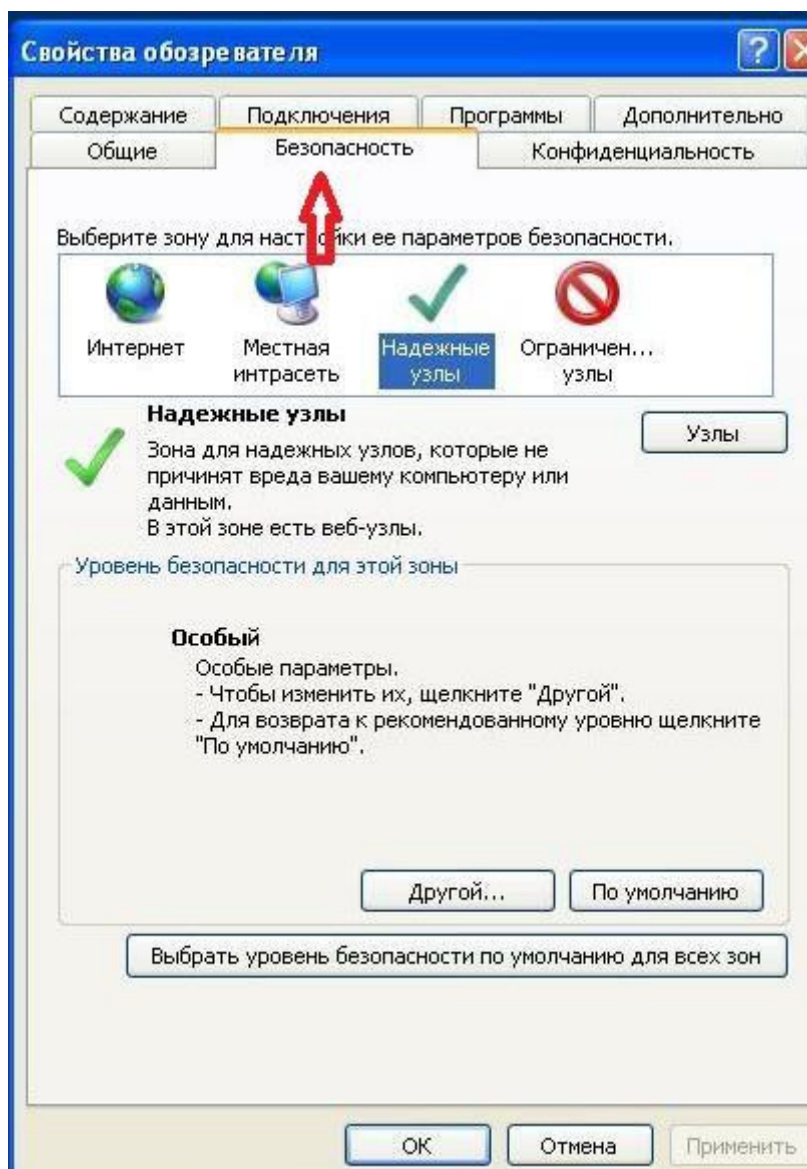

2. Далее нажимаем на вкладку «Безопасность»

3. Нажимаем «Надежные узлы», затем нажимаем «Узлы».

4. В поле «Добавить в зону следующий узел» указываем «ucs-torg.ru», убираем галочку вкладки «Для всех узлов этой зоны требуется проверка серверов (https:)» и затем нажимаем на кнопку «Добавить».