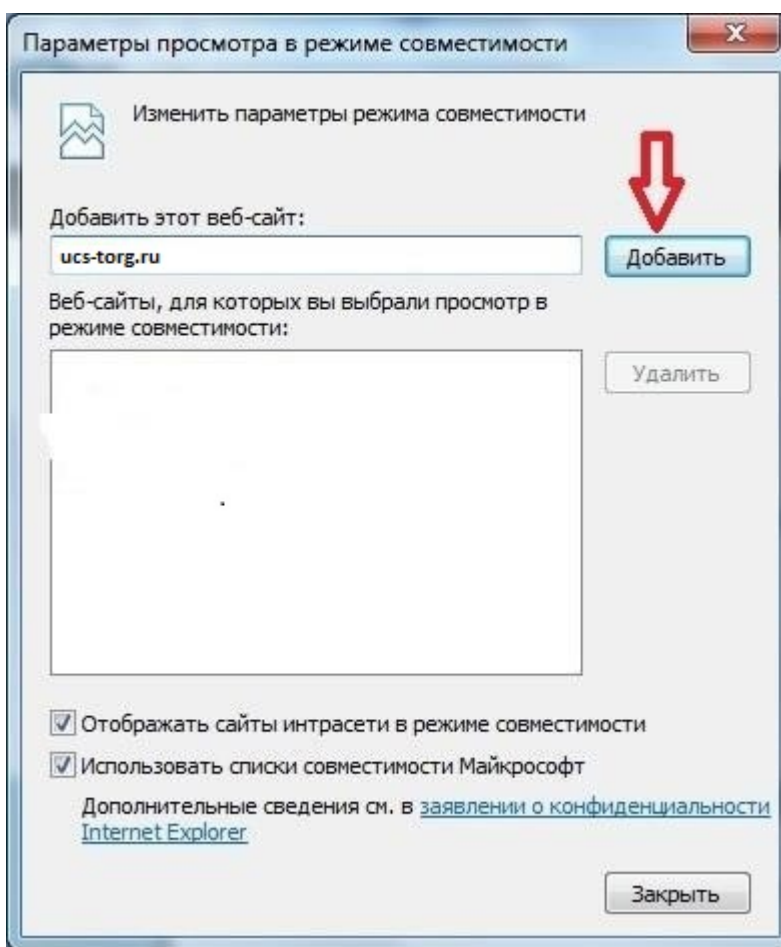

2. В открывшейся вкладке в поле «Добавить этот веб сайт» прописываем «ucs-torg.ru» и нажимаем кнопку «Добавить».