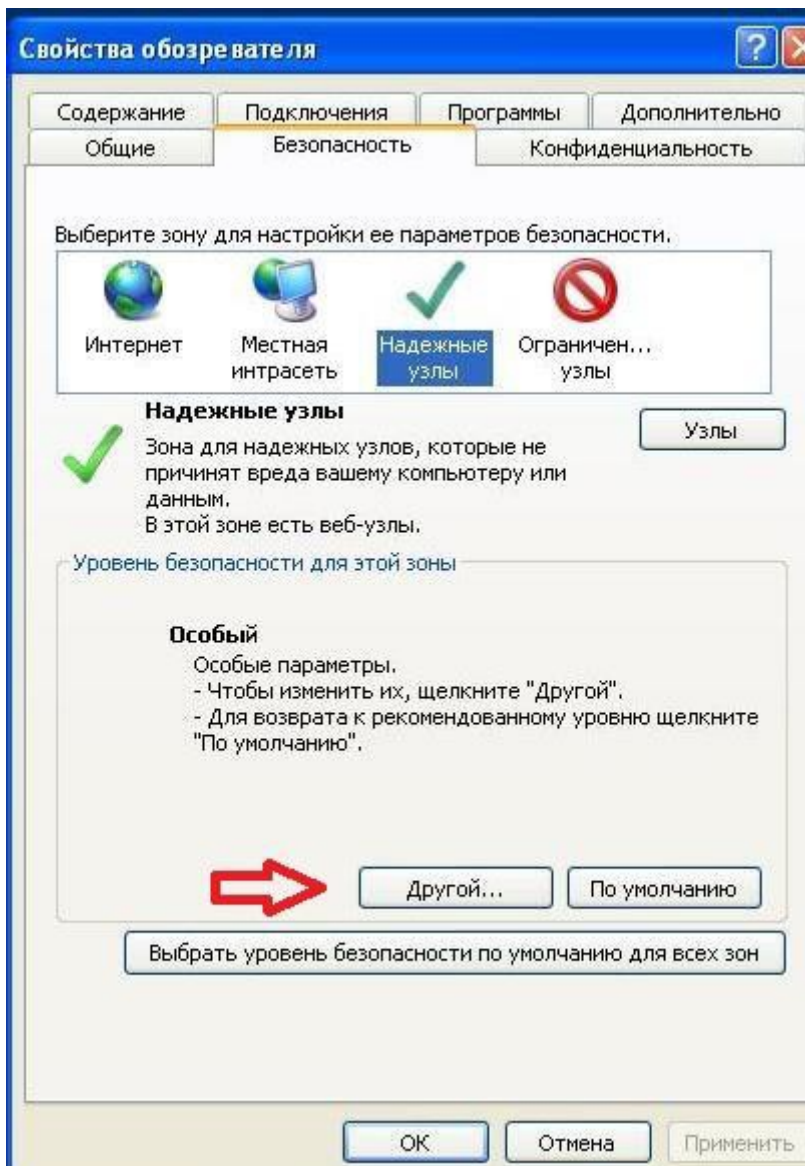

2. Далее нажимаем на вкладку «Безопасность»

3. Нажимаем «Надежные узлы», затем нажимаем «Узлы».

4. В поле «Добавить в зону следующий узел» указываем «ucs-torg.ru», убираем галочку вкладки «Для всех узлов этой зоны требуется проверка серверов (https:)» и затем нажимаем на кнопку «Добавить».

5. Далее во вкладке «Безопасность» нажимаем кнопку **«Другой»**

6. Открывается новое окно «Параметры безопасности - зона надежных узлов». В данном окне включаем или разрешаем все элементы **ActiveX**. Затем нажимаем кнопку «ОК».