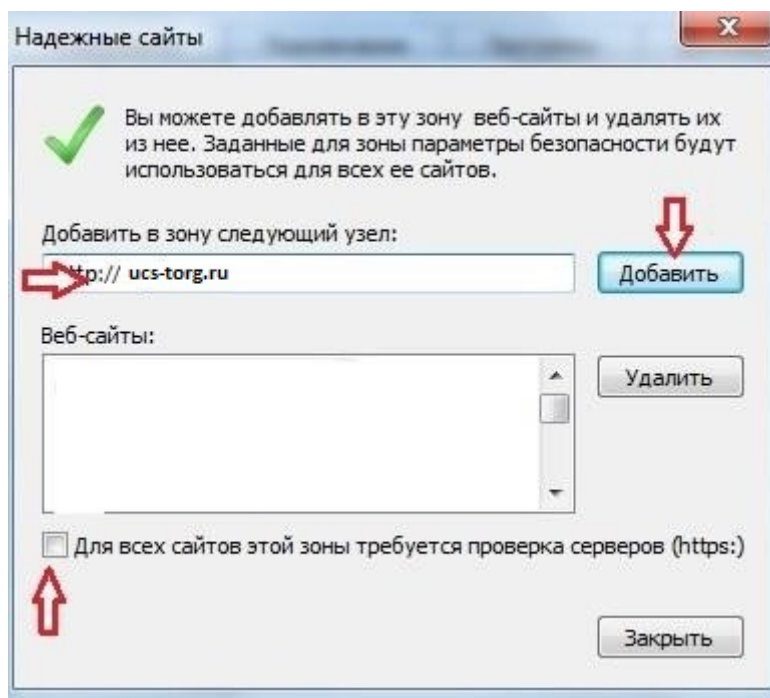

2. Далее нажимаем на вкладку «Безопасность»

3. Нажимаем «Надежные узлы», затем нажимаем «Узлы».

4. В поле «Добавить в зону следующий узел» указываем «ucs-torg.ru», убираем галочку вкладки «Для всех узлов этой зоны требуется проверка серверов (https:)» и затем нажимаем на кнопку «Добавить».