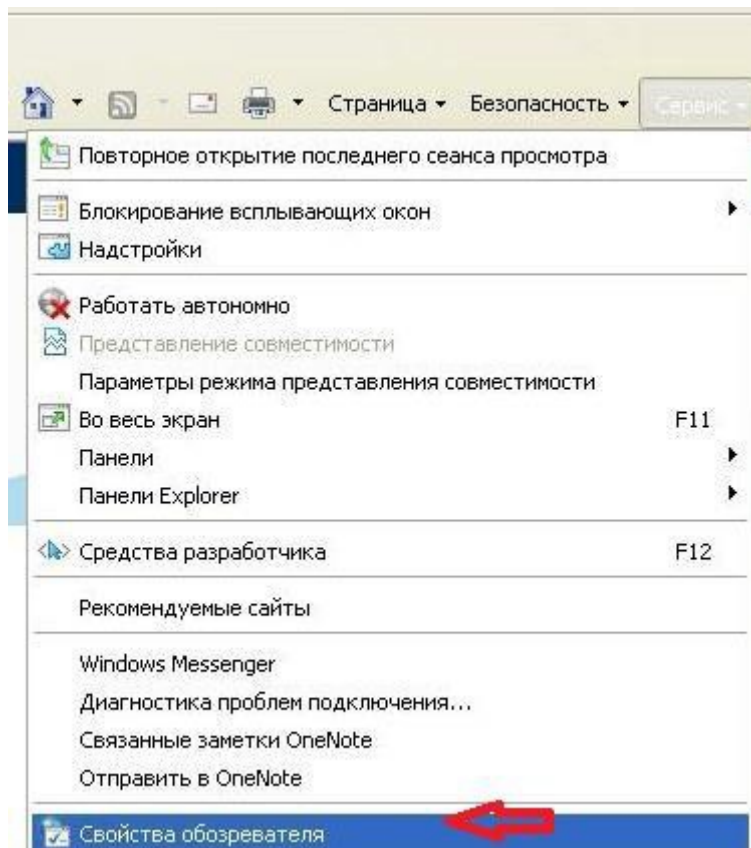

2. Далее нажимаем на вкладку «Безопасность»

3. Нажимаем «Надежные узлы», затем нажимаем «Узлы».

4. В поле «Добавить в зону следующий узел» указываем «ucs-torg.ru», убираем галочку вкладки «Для всех узлов этой зоны требуется проверка серверов (https:)» и затем нажимаем на кнопку «Добавить».