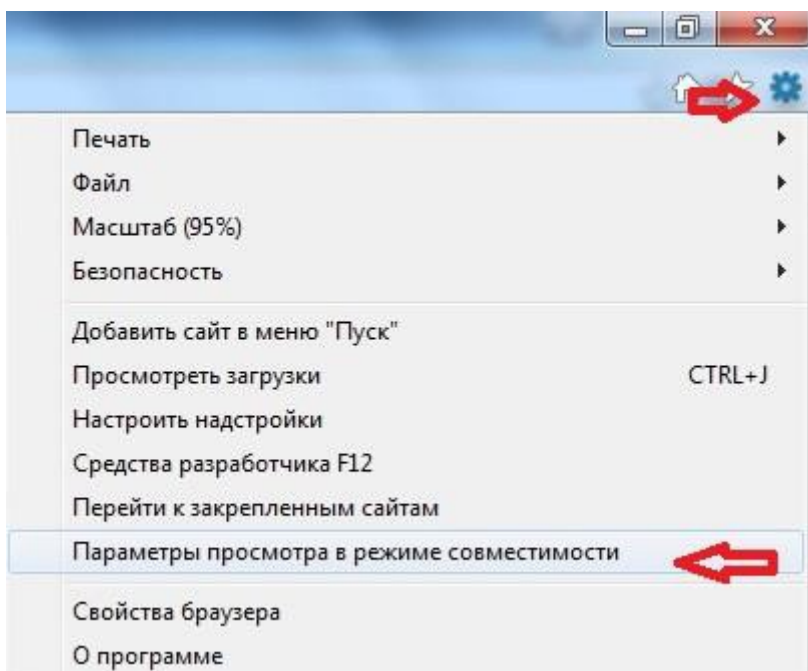

2. В открывшейся вкладке в поле «Добавить этот веб сайт» прописываем «ucs-torg.ru» и нажимаем кнопку «Добавить».

Настройки завершены.