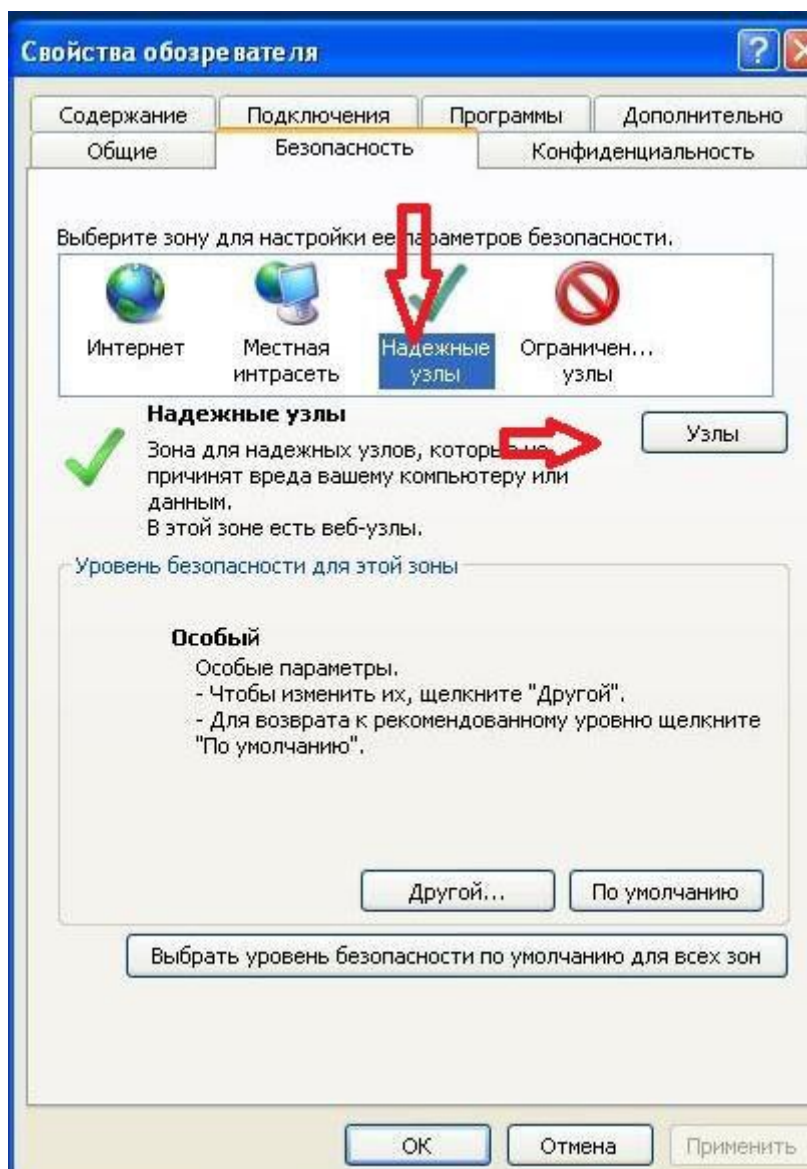

2. Далее нажимаем на вкладку «Безопасность»

3. Нажимаем «Надежные узлы», затем нажимаем «Узлы».

4. В поле «Добавить в зону следующий узел» указываем «ucs-torg.ru», убираем галочку вкладки «Для всех узлов этой зоны требуется проверка серверов (https:)» и затем нажимаем на кнопку «Добавить».