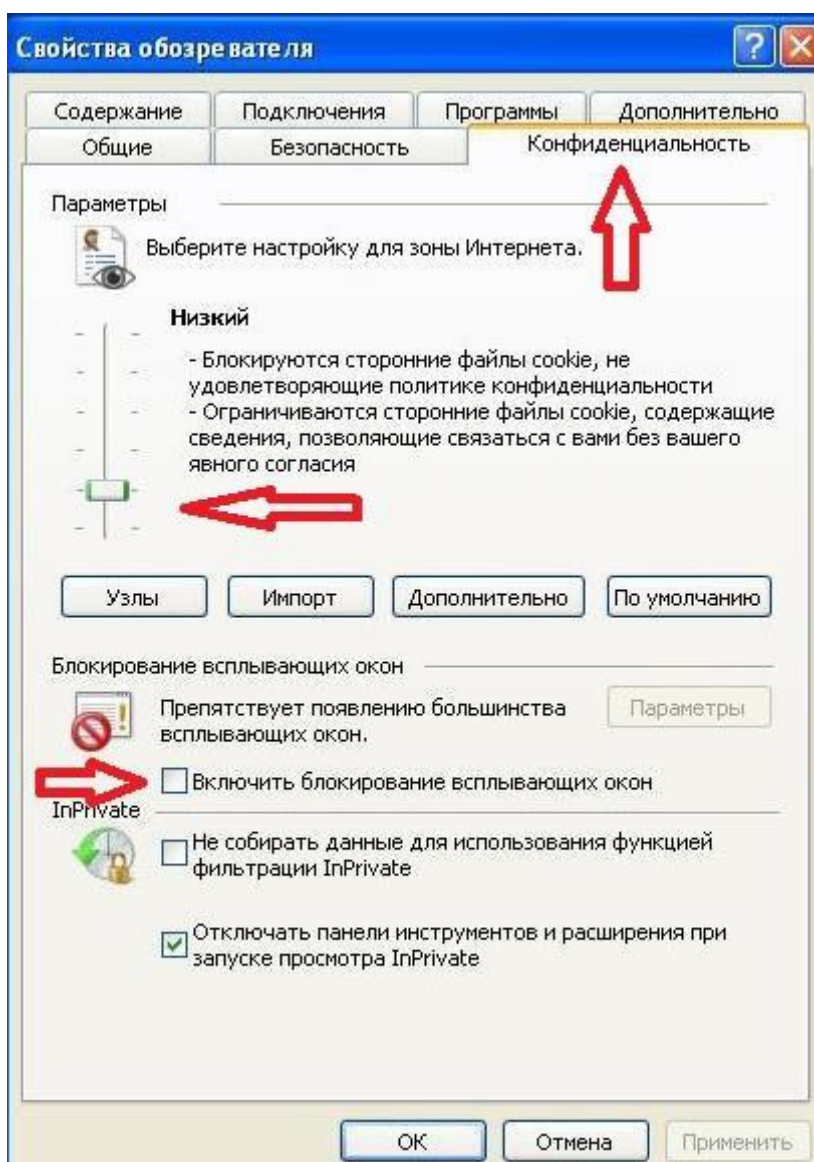

Настройки завершены.

ВАЖНО! Для пользователей интернет-браузера Internet Explorer версии **11.00** необходимо дополнительно выполнить следующие действия:

1. В окне браузера выбираем «Сервис» > «**Параметры просмотра в режиме совместимости**».